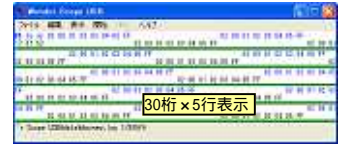

# Wonder Scope USB 2

株式会社メガトンハウス

RS232Cオンラインモニタ 全二重 230.4KBPS対応

4種類の表示サイズ