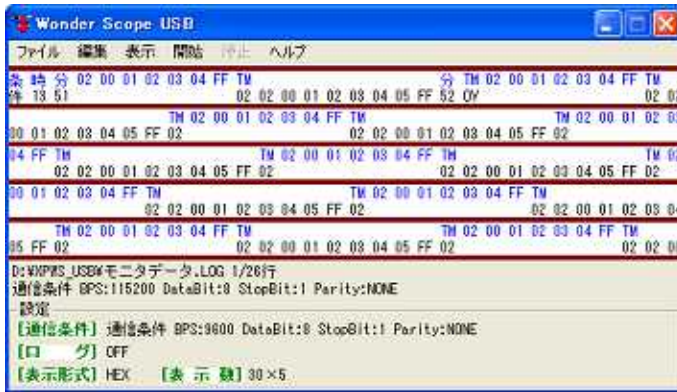

# Wonder Scope USB 2

株式会社メガトンハウス

RS232Cオンラインモニタ 全二重 230.4KBPS対応

4種類の表示サイズ

## ロギング

ログデータはTEXTファイルに出力できます

出力例)  
時 17 分 51 秒 @1 02 00 01 02 03 04 05 FF @2 02 00 01 02 03 04 05 FF  
@1 02 00 01 02 03 04 05 FF @2 02 00 01 02 03 04 05 FF @1 02 00 01 02 03

## 仕様

同期方式	全二重
回線速度 BPS	110/150/300/600/1200/2400/4800/9600/19.2K/38.4K/57.6K/115.2K/230.4K
パリティ	NON/EVEN/ODD
データ	7/8bits
STOP	1/2bits
OS	Windows98・Me Windows 2000・XP
機種	上記OS搭載機 USBポート1つ使用します。(パソコンのUSBポートに直接つないでください。)
表示文字コード	ASCII/JIS/HEX <small>(ASCII/JISはデータによっては表示できない文字があります。用意していないキャラクタコードはHEXで表示します。)</small>
タイムスタンプ	時・分及び100mSec単位インターバル (Max10Sec)
ロギング	2日/1週間モード・ラウンドロビン方式
検索	時刻で検索、データで検索
ログデータ出力方式	テキストファイルに出力します。
カスタマイズ	APIのインターフェースを公開しております。自作アプリケーションを作成されたい方は弊社サポート宛にご連絡ください。
寸法	横78 x 縦54 x 高さ21(mm) 重さ:56g 電源不要