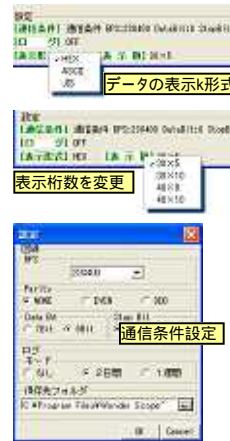

# Wonder Scope USB 2

株式会社メガトンハウス

RS232Cオンラインモニタ 全二重 230.4KBPS対応

4種類の表示サイズ