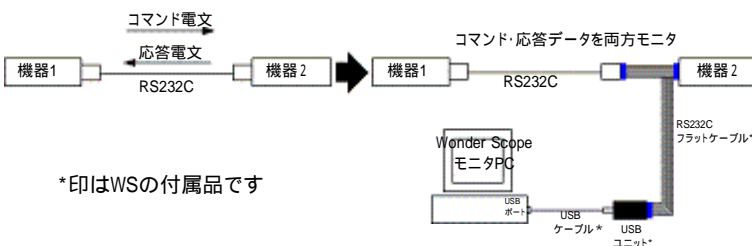

## 仕様

同期方式	全二重
回線速度 BPS	110/150/300/600/1200/2400/4800/9600/19.2K/38.4K/57.6K/115.2K/230.4K
パリティ	NON/EVEN/ODD
データ	7/8bits
STOP	1/2bits
OS	Windows98・Me Windows 2000・XP
機種	上記OS搭載機 USBポート1つ使用します。(パソコンのUSBポートに直接つないでください。)
表示文字コード	ASCII/JIS/HEX <small>(ASCII/JISはデータによっては表示できない文字があります。用意していないキャラクタコードはHEXで表示します。)</small>
タイムスタンプ	時・分及び100mSec単位インターバル (Max10Sec)
ロギング	2日/1週間モード・ラウンドロビン方式
検索	時刻で検索、データで検索
ログデータ出力方式	テキストファイルに出力します。
カスタマイズ	APIのインターフェースを公開しております。自作アプリケーションを作成されたい方は弊社サポート宛にご連絡ください。
寸法	横78 x 縦54 x 高さ21(mm) 重さ:56g 電源不要