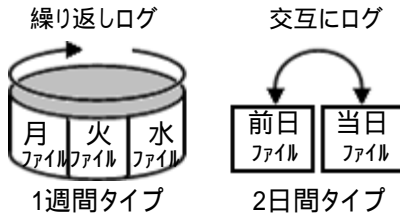

ロギング

ログデータはTEXTファイルに出力できます

出力例)
時 17 分 51 秒 @1 02 00 01 02 03 04 05 FF @2 02 00 01 02 03 04 05 FF
@1 02 00 01 02 03 04 05 FF @2 02 00 01 02 03 04 05 FF @1 02 00 01 02 03

仕様

同期方式	全二重
回線速度 BPS	110/150/300/600/1200/2400/4800/9600/19.2K/38.4K/57.6K/115.2K/230.4K
パリティ	NON/EVEN/ODD
データ	7/8bits
STOP	1/2bits
OS	Windows98・Me Windows 2000・XP
機種	上記OS搭載機 USBポート1つ使用します。(パソコンのUSBポートに直接つないでください。)
表示文字コード	ASCII/JIS/HEX (ASCII/JISはデータによっては表示できない文字があります。用意していないキャラクタコードはHEXで表示します。)
タイムスタンプ	時・分及び100mSec単位インターバル (Max10Sec)
ロギング	2日/1週間モード・ラウンドロビン方式
検索	時刻で検索、データで検索
ログデータ出力方式	テキストファイルに出力します。
カスタマイズ	APIのインターフェースを公開しております。自作アプリケーションを作成されたい方は弊社サポート宛にご連絡ください。
寸法	横78 x 縦54 x 高さ21(mm) 重さ:56g 電源不要