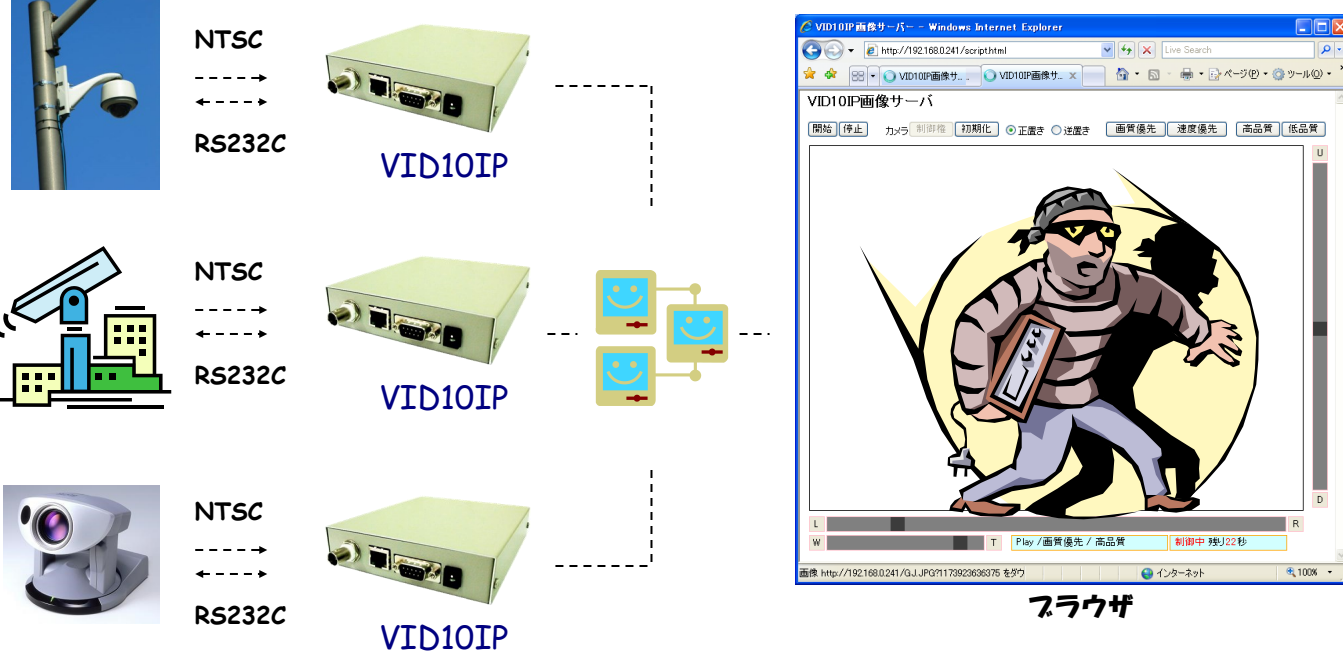

MotionJpeg Encoder VID10IP

監視カメラの映像をネットワークへ
ブラウザからカメラをコントロール

仕様 型名：VID10IP

映像入力	BNC コンポジットビデオ入力(NTSC)
ネットワーク	Ethernet RJ45 10/100自動切換え
表示機能	HTTP 80ポートアクセス Javaスクリプト自動ダウンロード 速度優先/画質優先 高品質/低品質
カメラ制御機能	D s u b 9コネクタ (RS232C・DCE) パン・チルト・ズーム・クイックビュー
フレームレート	Max. 30fps
ケースサイズ	W124 × D165 × H30(mm)コネクタ含む
動作環境	温度0~40℃、湿度20~85%RH(結露不可)
重量	約350g
対応カメラ	VC-C4 VC-C50i(R) NTSCカメラ