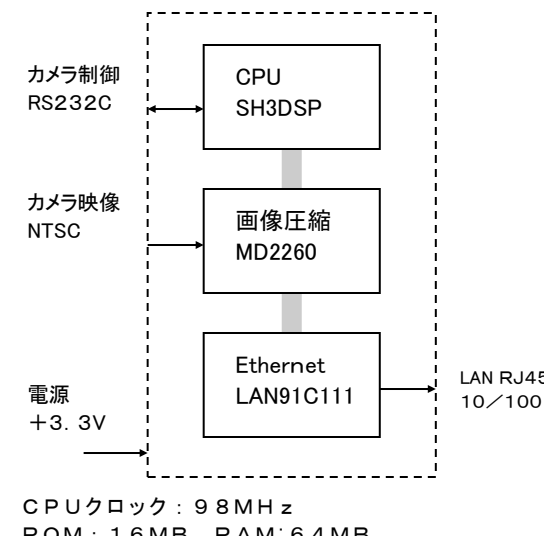

VID10IP

お問い合わせ先:

株式会社メガトンハウス 横浜市保土ヶ谷区新井町157-7 電話 045(373)0660 Email: support@megaton.co.jp

2007. 3. 15